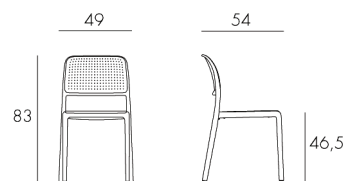

# BISTROT CHAIR

3,7 kg  
n. pz. 24 

tested by:

BIANCO  
40243.00.000

ANTRACITE  
40243.02.000

CAFFÈ  
40243.05.000

ROSSO  
40243.07.000

TORTORA  
40243.10.000